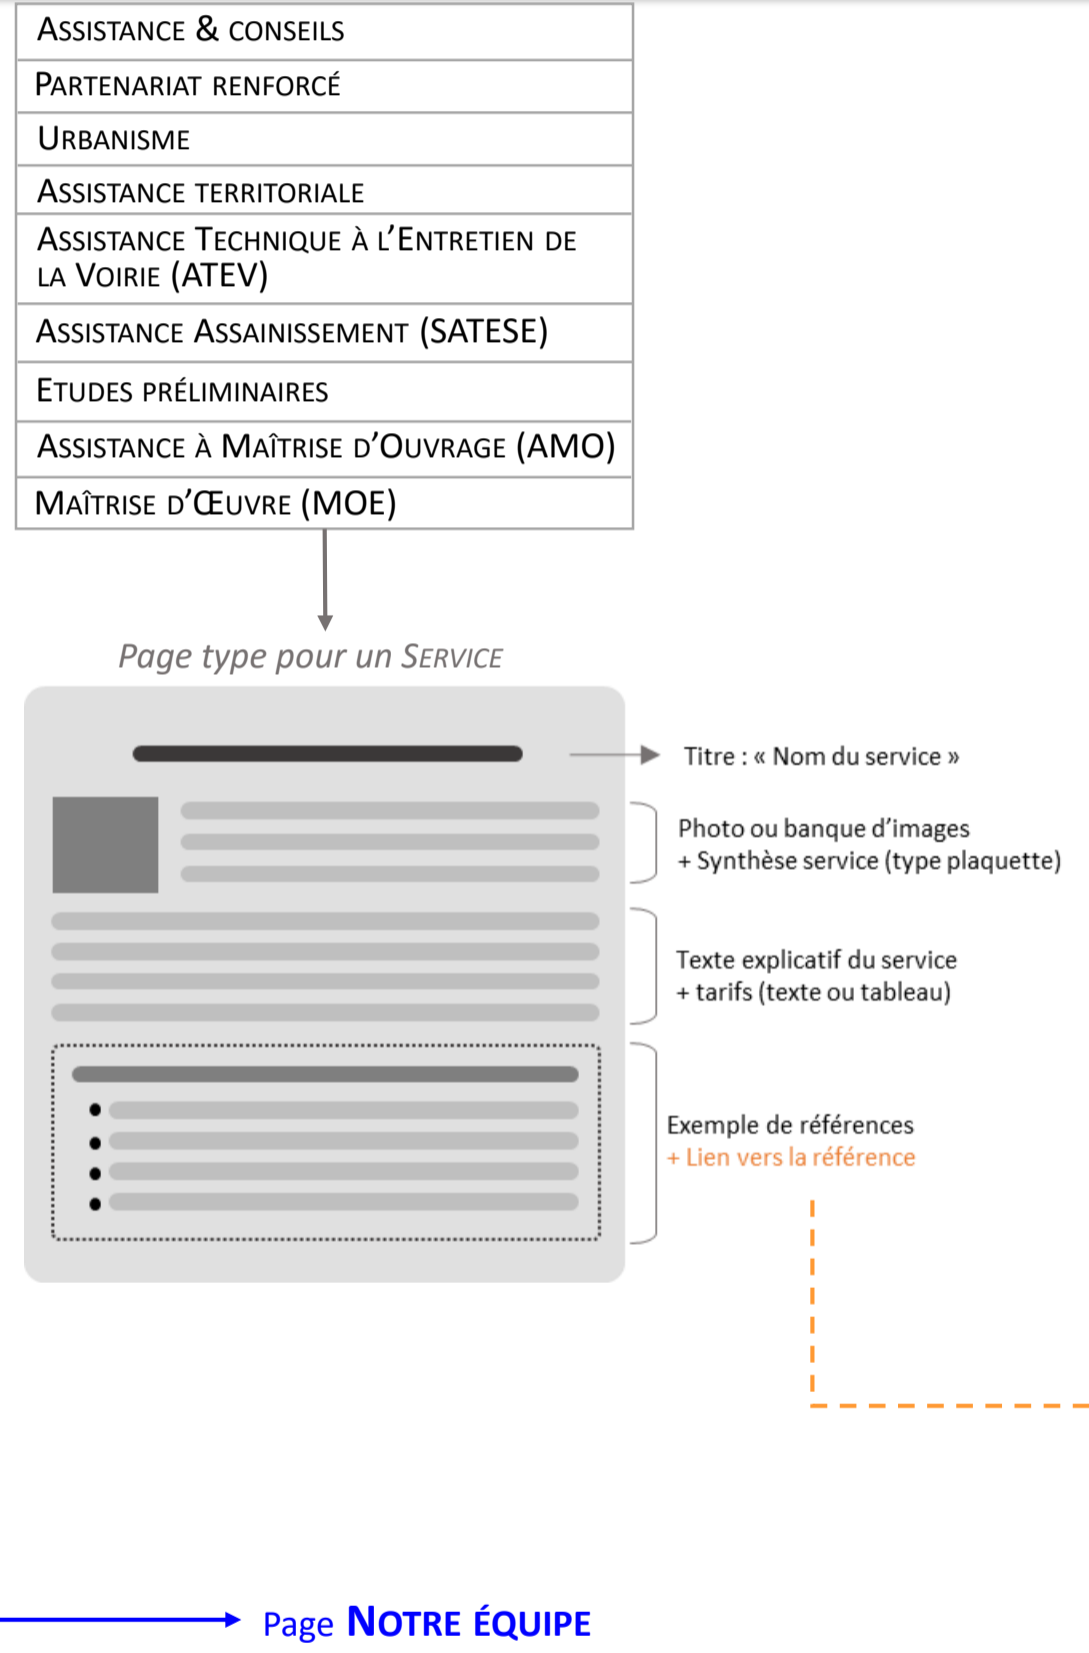

NOS SERVICES