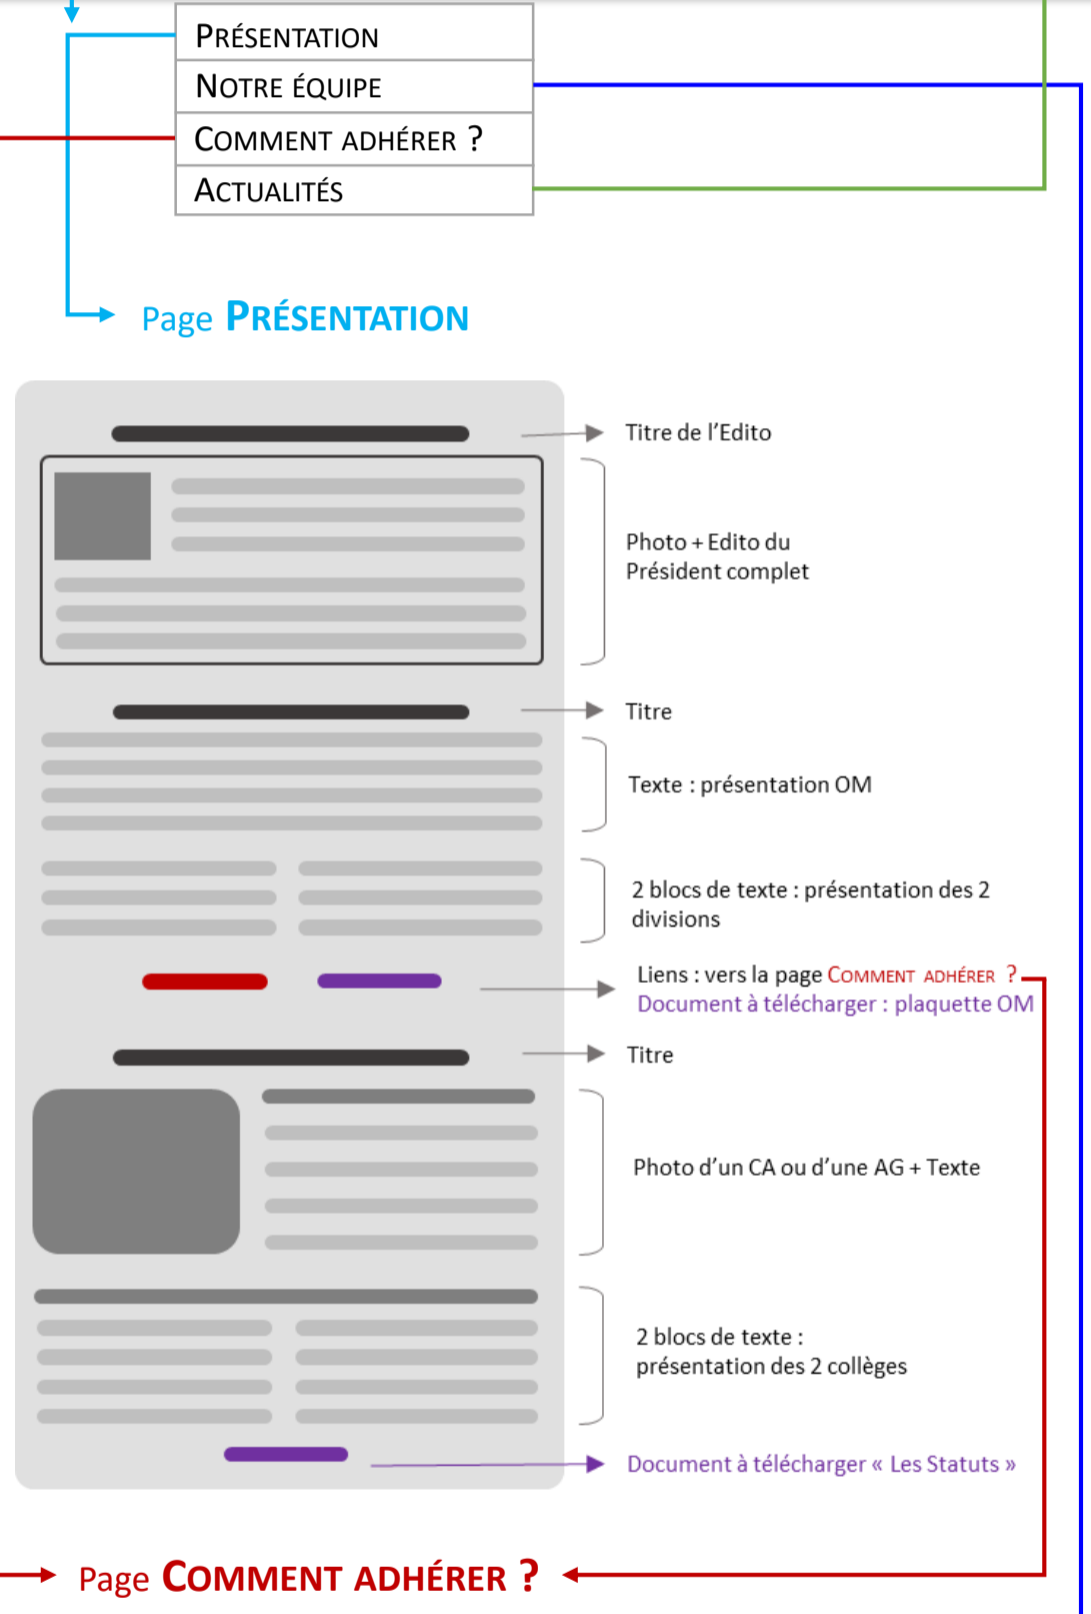

ORNE MÉTROPOLE, C'EST QUOI ?