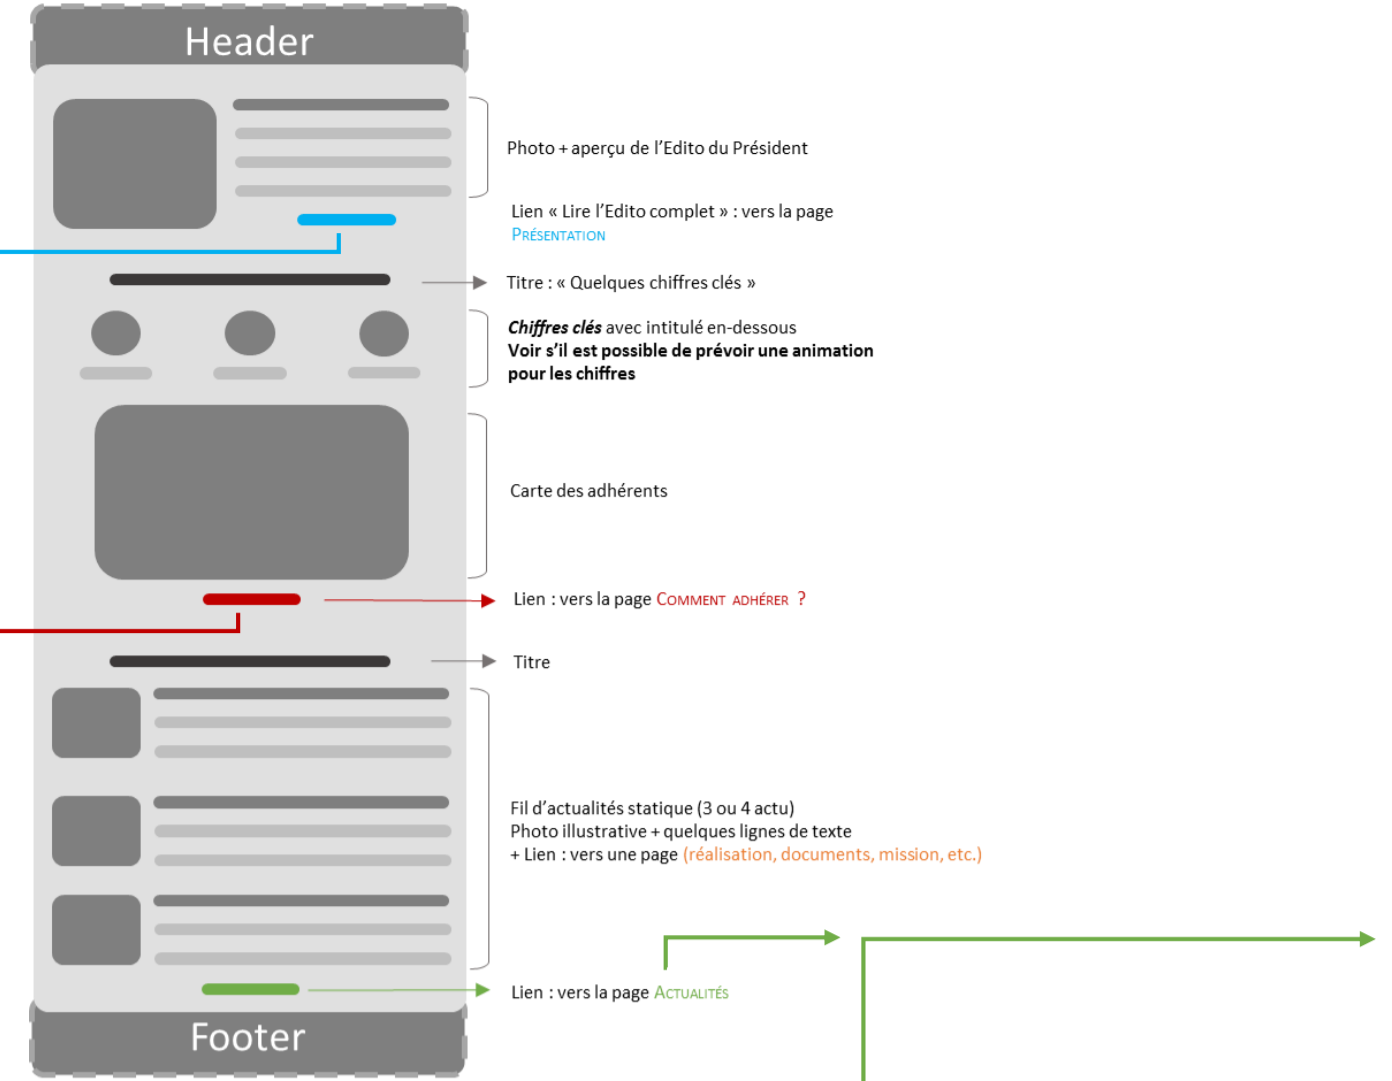

HOME PAGE

Page ACTUALITÉS

Menu de navigation : à intégrer à la Home Page et à adapter en responsive

Menu « RECHERCHE & DÉVELOPPEMENT » qui ne sera pas à faire apparaître au démarrage du site internet  
Prévoir la possibilité d'un déroulement sous le menu

ORNE MÉTROPOLE, C'EST QUOI ?

NOS SERVICES

NOS RÉFÉRENCES

RECHERCHE & DÉVELOPPEMENT

RESSOURCES EN LIGNE

Mise à disposition de plus de documents pour les adhérents : certains documents seront donc uniquement téléchargeables par les adhérents, prévoir un encodage par document destiné aux adhérents. Envisager la possibilité qu'une catégorie de documents soit également entièrement spécifique aux adhérents et nécessite donc un encodage.